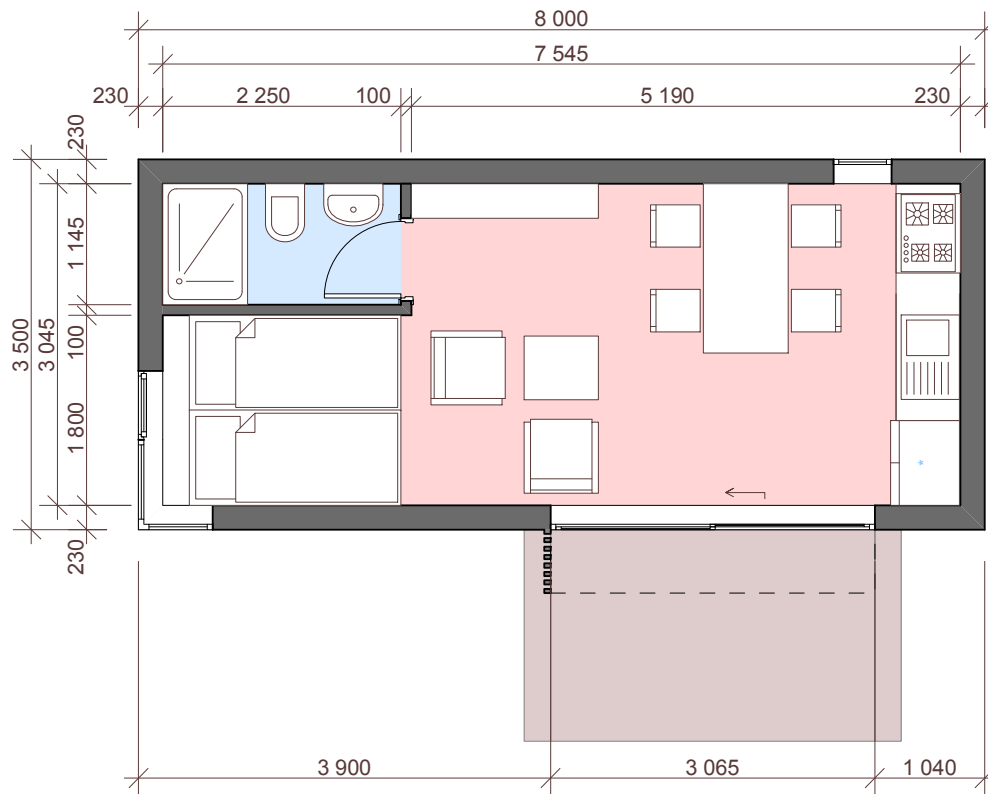

VIZUALIZACE

MÍSTNOST	m <sup>2</sup>
OBYTNÝ PROSTOR S KUCH. LINKOU	15,80
PROSTOR PRO SPANÍ	4,30
KOUPELNA S WC	2,60
VSTUPNÍ PLOCHA S TERASOU	6,10
<b>CELKEM</b>	<b>22,70</b>

**MP 01**

PŮDORYS 1:50

OBESTAVĚNÝ PROSTOR 84 m<sup>3</sup>

ZASTAVĚNÁ PLOCHA 28 m<sup>2</sup>

ROZMĚRY 8x3,5x3 m

UŽITNÁ PLOCHA 22,70 m<sup>2</sup>

POHLEDY 1:100