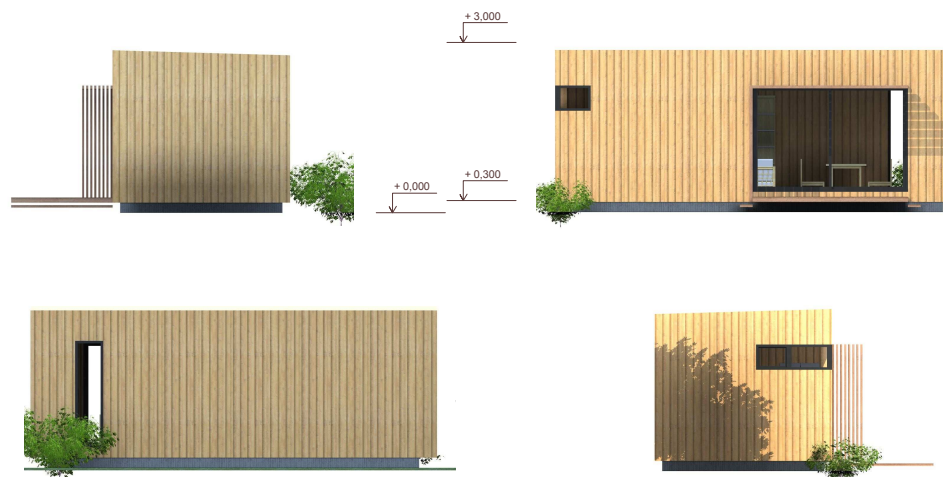

VIZUALIZACE

MÍSTNOST	m <sup>2</sup>
OBYTNÝ PROSTOR S KUCH. LINKOU	15,80
PROSTOR PRO SPANÍ	4,30
KOUPELNA S WC	2,60
VSTUPNÍ PLOCHA S TERASOU	6,10
<b>CELKEM</b>	<b>22,70</b>

**MP 01**

PŮDORYS 1:50

OBESTAVĚNÝ PROSTOR 84 m<sup>3</sup>

ZASTAVĚNÁ PLOCHA 28 m<sup>2</sup>

ROZMĚRY 8x3,5x3 m

UŽITNÁ PLOCHA 22,70 m<sup>2</sup>

POHLEDY 1:100